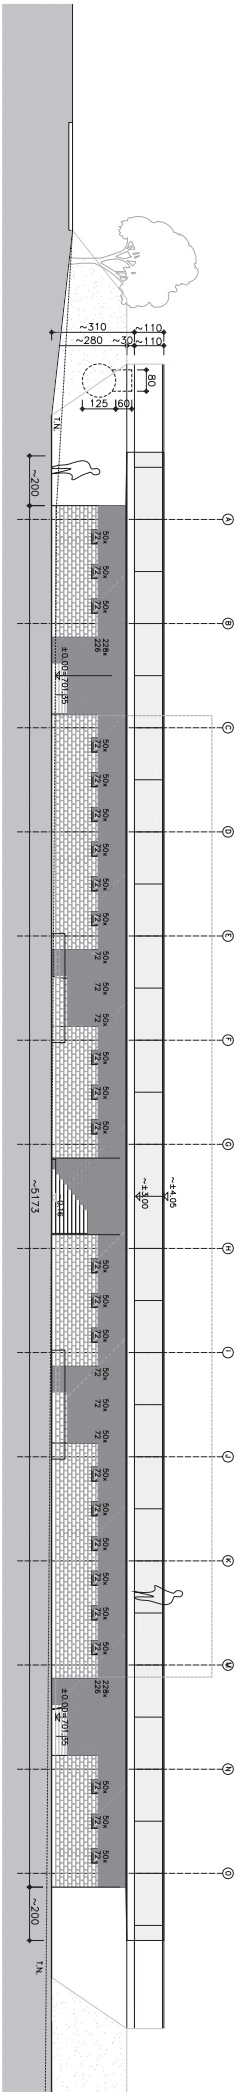

# COMMUNE DE BOURG EN LAVAUX

PROPRIETE DE LA COMMUNE DE BOURG-EN-LAVAUX  
 PARCELLE N° 1515 - SISE AU LIEU-DIT "LA TOLEVRE"

PROJET DE DEMOLITION DES INSTALLATIONS PROVISOIRES  
 EXISTANTES ET DE CONSTRUCTION DE LOCAUX VESTIAIRES  
 ET SANITAIRES SEMI-ENTERRES AVEC MISE EN PLACE D'UNE  
 CITERNE ENTERREE DE GAZ ET AMENAGEMENT DE  
 TERRAINS DE SPORT MULTIPLES

## ELEVATIONS / PLAN TOITURE 147.10.02

ECHELLE : 1/100  
 DESSIN : TR  
 FORMAT : A1  
 CHEBRES, LE 18 JUILLET 2014

MODIFIE LE :

### DEMANDE DE PERMIS DE CONSTRUIRE

LA PROPRIETAIRE :

L'ARCHITECTE :

ELEVATION SUD-EST 1:100

ELEVATION NORD-OUEST 1:100

ELEVATION SUD-OUEST 1:100

PLAN TOITURE REZ SUPERIEUR 1:100