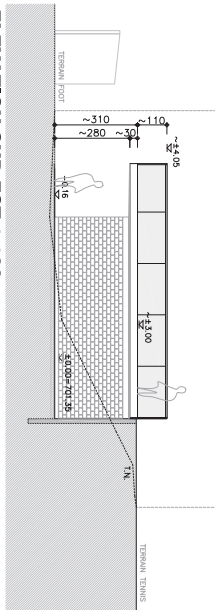

## ELEVATIONS / PLAN TOITURE 147.10.02

ECHELLE : 1/100  
 DESSIN : TR  
 FORMAT : A1  
 CHEBRES, LE 18 JUILLET 2014

MODIFIE LE :

### DEMANDE DE PERMIS DE CONSTRUIRE

LA PROPRIETAIRE :

L'ARCHITECTE :

ELEVATION SUD-EST 1:100

ELEVATION NORD-OUEST 1:100

ELEVATION SUD-OUEST 1:100

PLAN TOITURE REZ SUPERIEUR 1:100