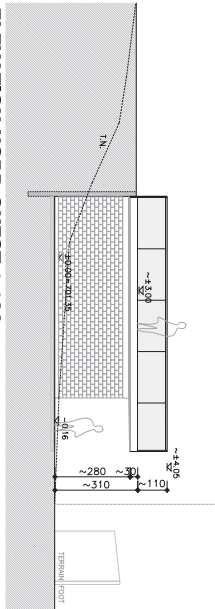

## ELEVATIONS / PLAN TOITURE 147.10.02

ECHELLE : 1/100  
 DESSIN : TR  
 FORMAT : A1  
 CHEBRES, LE 18 JUILLET 2014

MODIFIE LE :

### DEMANDE DE PERMIS DE CONSTRUIRE

LA PROPRIETAIRE :

L'ARCHITECTE :

ELEVATION SUD-EST 1:100

ELEVATION NORD-OUEST 1:100

ELEVATION SUD-OUEST 1:100

PLAN TOITURE REZ SUPERIEUR 1:100