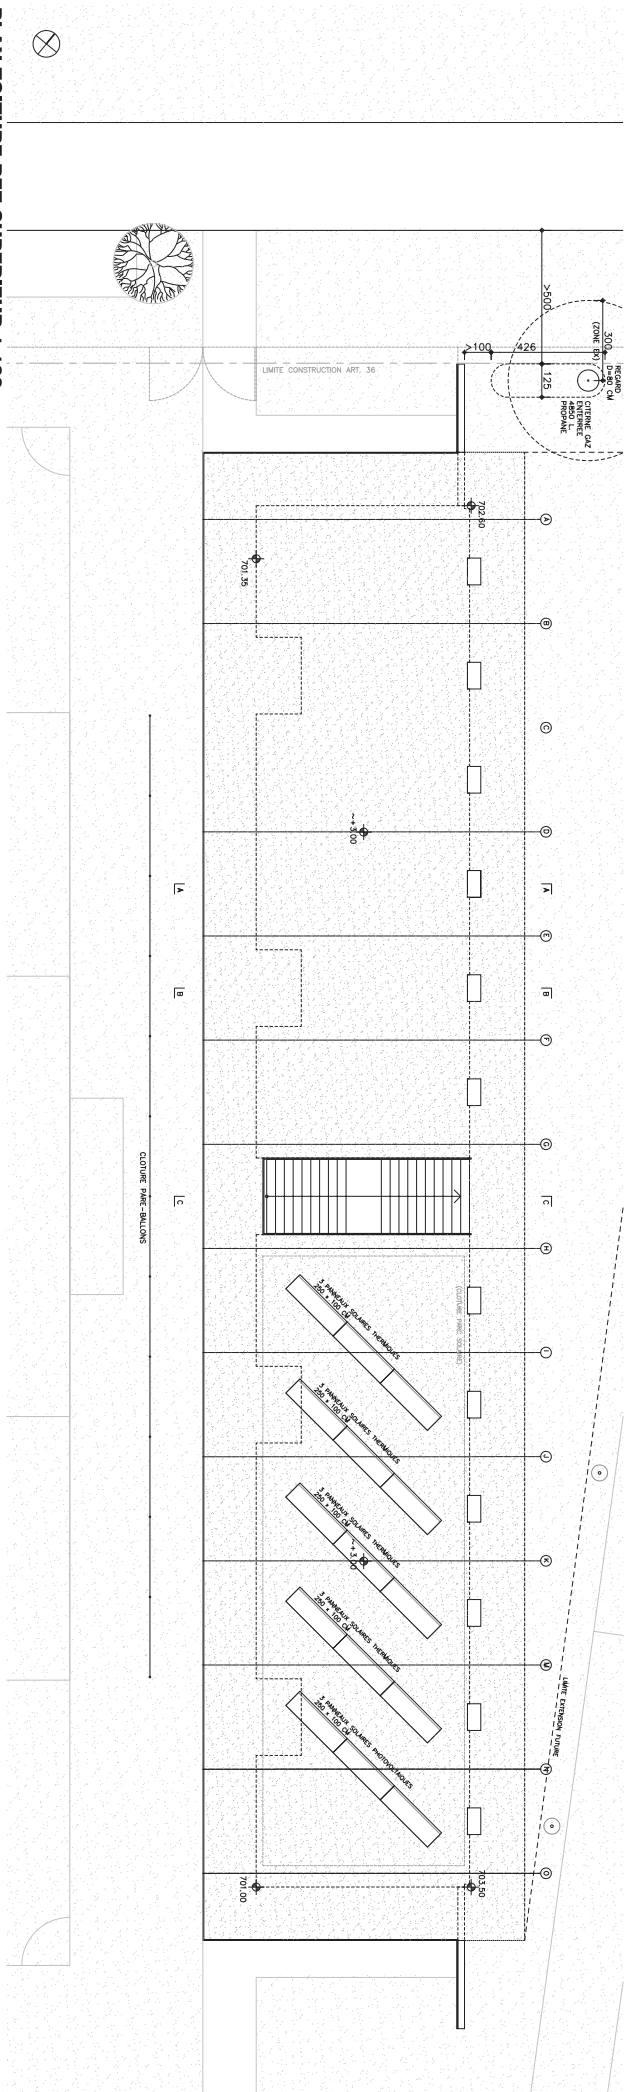

# COMMUNE DE BOURG EN LAVAUX

PROPRIETE DE LA COMMUNE DE BOURG-EN-LAVAUX  
 PARCELLE N° 1515 - SISE AU LIEU-DIT "LA TOLEVRE"

PROJET DE DEMOLITION DES INSTALLATIONS PROVISOIRES  
 EXISTANTES ET DE CONSTRUCTION DE LOCAUX VESTIAIRES  
 ET SANITAIRES SEMI-ENTERRES AVEC MISE EN PLACE D'UNE  
 CITERNE ENTERREE DE GAZ ET AMENAGEMENT DE  
 TERRAINS DE SPORT MULTIPLES

## ELEVATIONS / PLAN TOITURE 147.10.02

ECHELLE : 1/100  
 DESSIN : TR  
 FORMAT : A1  
 CHEBRES, LE 18 JUILLET 2014

MODIFIE LE :

### DEMANDE DE PERMIS DE CONSTRUIRE

LA PROPRIETAIRE :

L'ARCHITECTE :

ELEVATION SUD-EST 1:100

ELEVATION NORD-OUEST 1:100

ELEVATION SUD-OUEST 1:100

PLAN TOITURE REZ SUPERIEUR 1:100